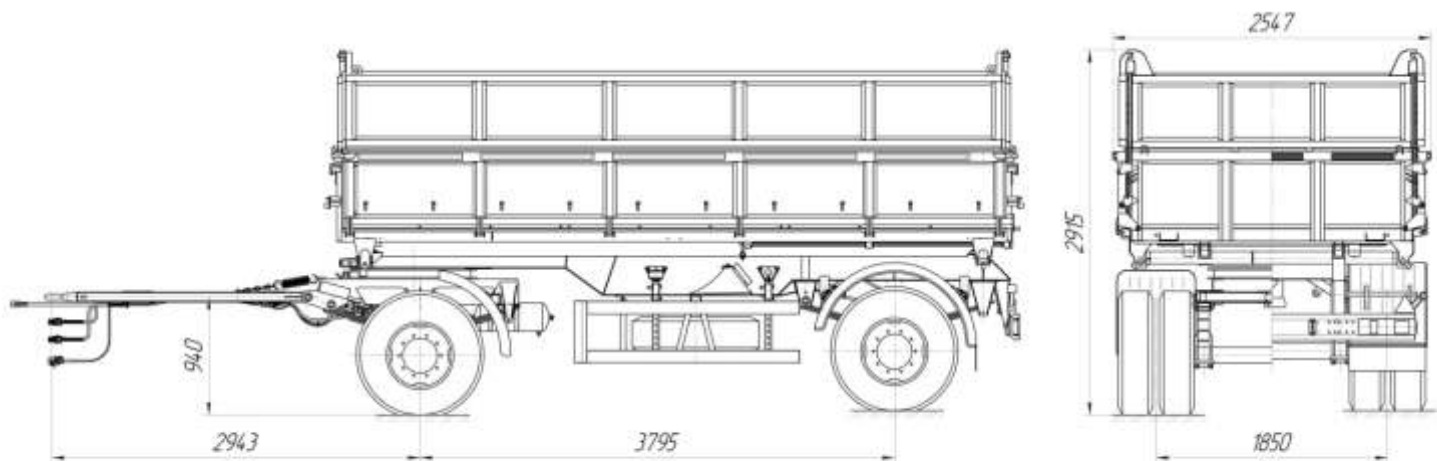

ПРОВЕРЕН ВРЕМЕНЕМ,
ПРОВЕРЕН ДОРОГАМИ

САМОСВАЛЬНЫЙ ПРИЦЕП НЕФАЗ-8560-02

ГРУЗОПОДЪЕМНОСТЬ
11 Т

ОБЪЕМ ПЛАТФОРМЫ
15 М³

ДВУСТОРОННЯЯ
РАЗГРУЗКА

ГАРАНТИЙНЫЙ СРОК
- 24 МЕСЯЦА

Самосвальный прицеп НЕФАЗ-8560-02

Технические характеристики

Особенности модели

Двухосный самосвальный прицеп НЕФАЗ-8560-02 предназначен для перевозки различных сельскохозяйственных грузов, в том числе минеральных удобрений, а также сыпучих строительных грузов.

Рама прицепа сварная, состоит из двух лонжеронов, поперечин крепления поворотного круга и балок.

Самосвальная платформа – металлическая, сварная, прямоугольной формы. Состоит из открывающихся боковых, переднего и заднего жестко закрепленных бортов и основания платформы. Борты имеют резиновые уплотнения. В транспортном положении платформа фиксируется четырьмя съемными пальцами фиксации.

- Снаряжённая масса, кг4850
- Грузоподъемность, кг11150
- Максимальная полная масса, кг 16000
- Распределение полной массы:
 - передняя ось, кг 8000
 - задняя ось, кг 8000
- Габаритные размеры:
 - длина, мм 7800
 - ширина, мм 2547
 - высота, мм 2915
- Внутренние размеры платформы:
 - длина, мм 5160
 - ширина, мм 2315
 - высота, мм 1260
- Объем платформы, м³15
- Материал платформы.....сталь 09Г2С
- Разгрузка.....влево или вправо
- Погрузочная высота, мм 1420
- Подвеска.....полуэллиптические рессоры
- Колесная база, мм 3795
- Количество осей/колес.....2/8+1
- Размерность шин 9,00R20
- Высота сцепной петли, мм 940